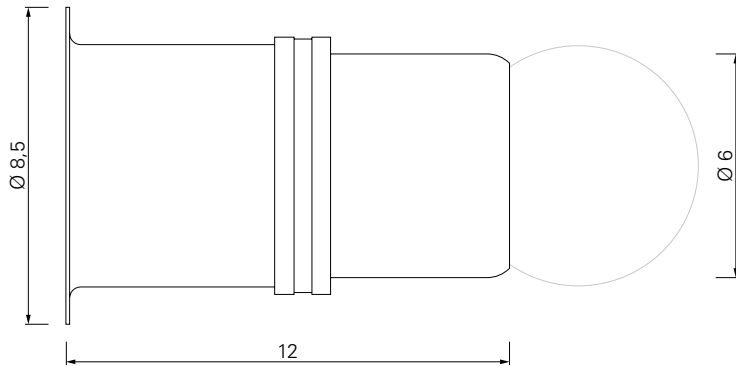

Paila

Eileen Gray, 1927

Authorised by The World Licence Holder
Aram Designs Ltd, London

Pailla

Eileen Gray, 1927

Wand- und Deckenleuchte aus verchromtem Stahl. Zweiteiliger Zylinder mit Schraubgewinde. Details siehe Preisliste.

Leuchtmittel:
max. 75 W (E 27)

Wall and ceiling lamp. Two-piece cylinder with thread in chromium-plated steel. Details see price list.

Bulb:
max. 75 W (E 27)

Applique et plafonnier en acier chromé.
Cy-lindre fileté à deux éléments. Détails, voir la liste de prix.

Ampoule :
max. 75 W (E 27)

Lámpara de pared y techo de acero cromado.
Cilindro de dos piezas con cubierta de rosca.
Detalles ver lista de precios.

Elemento de iluminación:
máx. 75 W (E 27)

Eileen Gray

ROATTINO 1931