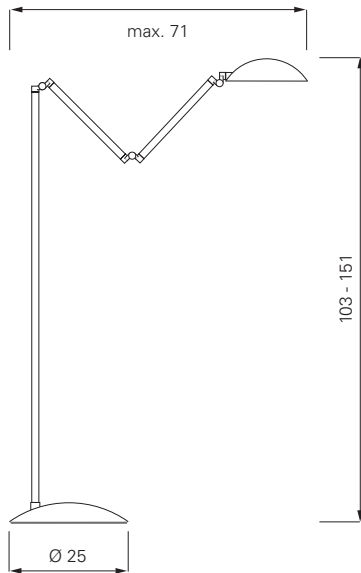

Orbis

Herbert H. Schultes, 1994

Stehleuchte, verstellbare, kabellose Gelenke ermöglichen eine Vielzahl von Positionen, Reflektor dreh- und schwenkbar. Fuß und Reflektor in matt schwarzem, weißem (neu) Strukturlack oder komplett verchromt. Röhre und Gelenke verchromt. Details siehe Preisliste.

Leuchtmittel:
max. 50 W /12 V Halogen (GY 6,35)

Floor lamp, fully adjustable. Wireless joints allow for a great number of lighting positions, reflector adjusts up/down and rotates sideways. Base and reflector matte black, white (new) textured finish, or completely chromium-plated. Rods and joints in chrome. Details see price list.

Bulb:
max. 50 W/12 V halogen (GY 6,35)

Lampadaire, entièrement réglable, l'alimentation sans fil permet un grand nombre de positions d'éclairages, le réflecteur se règle en hauteur et pivote latéralement. La base et le réflecteur sont dans un matériau noir, blanc (nouveau) ou entièrement chromé. La tige de base et la rotule en chromé. Détails, voir la liste de prix.

Ampoule :
max. 50 W/12 V halogène (GY 6,35)

Lámpara de pie, altura regulable. Las articulaciones sin cable permiten múltiples posiciones. Reflector giratorio y plegable. Pie y reflector en laca estructurada negra, blanca (nuevo) mate o completamente cromados. Tubos y articulaciones cromados. Detalles ver lista de precios.

Elemento de iluminación:
máx. 50 W/12 V halógena (GY 6,35)

Herbert H. Schultes