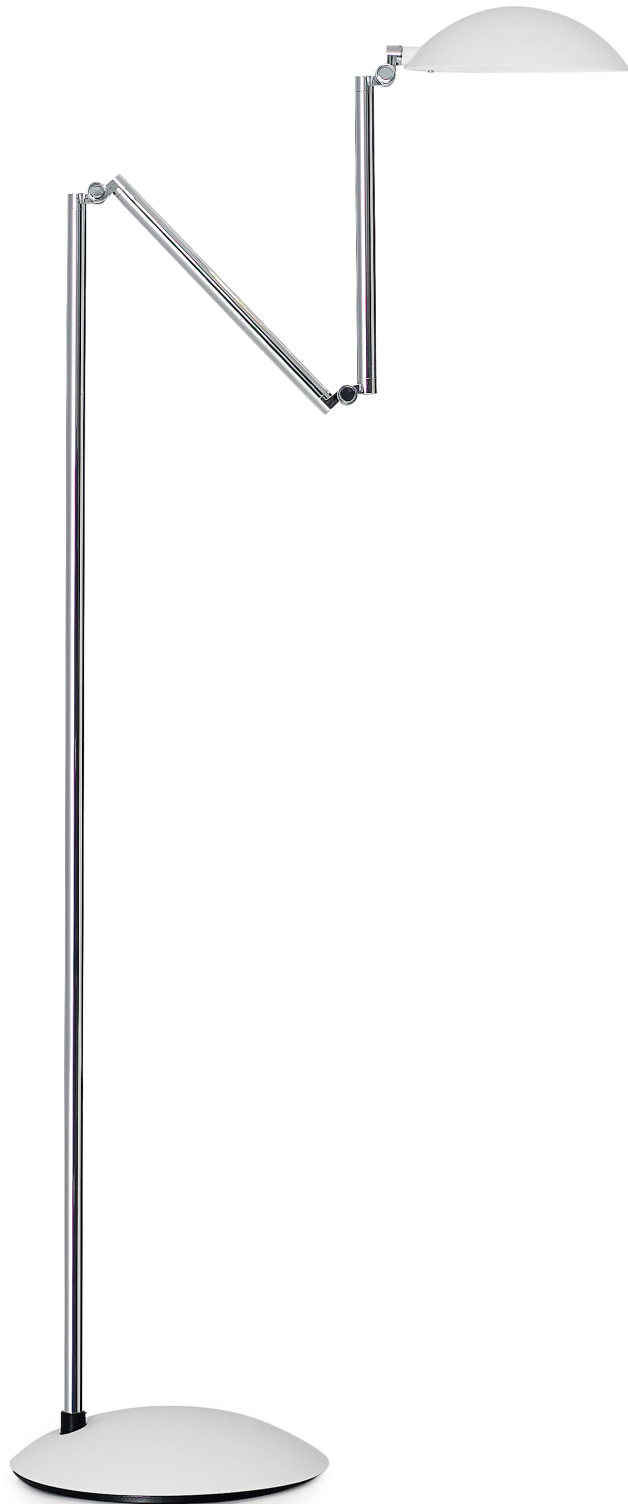

Orbis

Herbert H. Schultes, 1994

ClassiCon

Classic Contemporary Design

Orbis

Herbert H. Schultes, 1994

Stehleuchte, verstellbare, kabellose Gelenke ermöglichen eine Vielzahl von Positionen, Reflektor dreh- und schwenkbar. Fuß und Reflektor in matt schwarzem, weißem (neu) Strukturlack oder komplett verchromt. Röhre und Gelenke verchromt. Details siehe Preisliste.

Leuchtmittel:
max. 50 W /12 V Halogen (GY 6,35)

Floor lamp, fully adjustable. Wireless joints allow for a great number of lighting positions, reflector adjusts up/down and rotates sideways. Base and reflector matte black, white (new) textured finish, or completely chromium-plated. Rods and joints in chrome. Details see price list.

Bulb:
max. 50 W/12 V halogen (GY 6,35)

Lampadaire, entièrement réglable, l'alimentation sans fil permet un grand nombre de positions d'éclairages, le réflecteur se règle en hauteur et pivote latéralement. La base et le réflecteur sont dans un matériau noir, blanc (nouveau) ou entièrement chromé. La tige de base et la rotule en chromé. Détails, voir la liste de prix.

Ampoule :
max. 50 W/12 V halogène (GY 6,35)

Lámpara de pie, altura regulable. Las articulaciones sin cable permiten múltiples posiciones. Reflector giratorio y plegable. Pie y reflector en laca estructurada negra, blanca (nuevo) mate o completamente cromados. Tubos y articulaciones cromados. Detalles ver lista de precios.