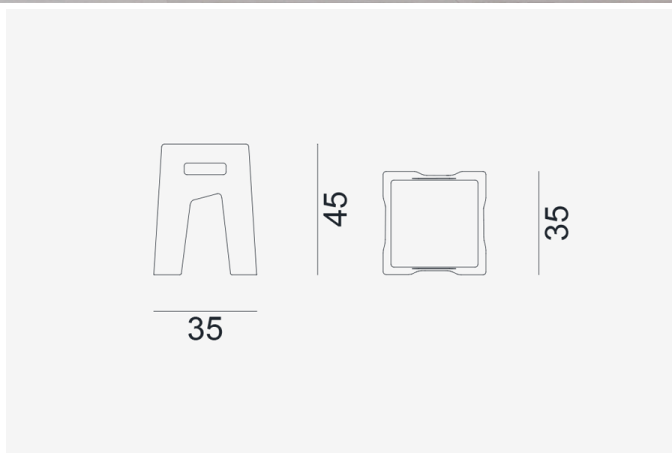

GERVASONI™

InOut 46 In

collezione: **InOut / Coffee tables**
designer: **Paola Navone**

Side table/stool in aluminium.

Copyright Gervasoni SpA - Tutti i diritti riservati
Viale del Lavoro, 88 - 33050 Pavia di Udine - Italia