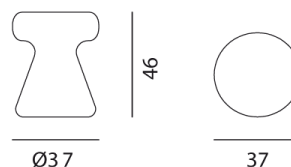

GERVASONI™

InOut 44

collezione: **InOut / Ottoman**
designer: **Paola Navone**

Coffee table / ottoman in black, white or anthracite grey ceramic or white with black dots or stripes.

Viale del Lavoro, 88 - 33050 Pavia di Udine - Italia