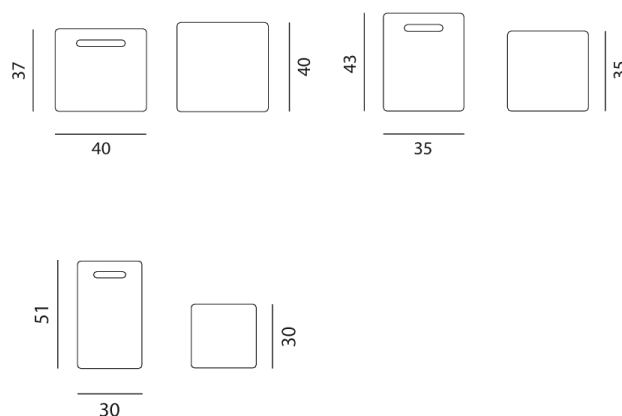

GERVASONI™

InOut 41 42 43

collezione: **InOut / Coffee tables**
designer: **Paola Navone**

Coffee table / ottoman in blue, white or anthracite grey ceramic.

Viale del Lavoro, 88 - 33050 Pavia di Udine - Italia