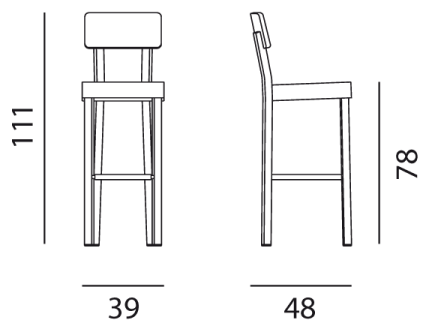

## InOut 28W

collezione: **InOut / Stools**  
designer: **Paola Navone**

Stool in aluminium, coated for outdoors, available in white.

---

Viale del Lavoro, 88 - 33050 Pavia di Udine - Italia

**Source URL:** <http://www.gervasoni1882.it/en/product/inout-28w.html>