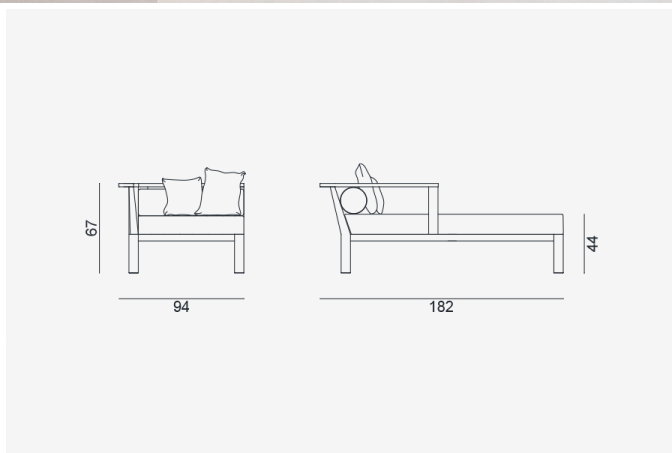

## InOut 20 L/R

collezione: **InOut / Beds**  
designer: **Paola Navone**

Modular day-bed in teak, one right (R) or left (L) armrest. Back cushions: one 40x40, one 60x60, one roll cushion 20x78cm.

Copyright Gervasoni SpA - Tutti i diritti riservati  
Viale del Lavoro, 88 - 33050 Pavia di Udine - Italia