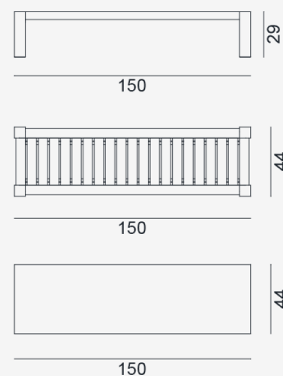

## InOut 14

collezione: **InOut / Coffee tables**

designer: **Paola Navone**

Coffee table in teak, slats top. Available also with Carrara marble top.

Copyright Gervasoni SpA - Tutti i diritti riservati  
Viale del Lavoro, 88 - 33050 Pavia di Udine - Italia