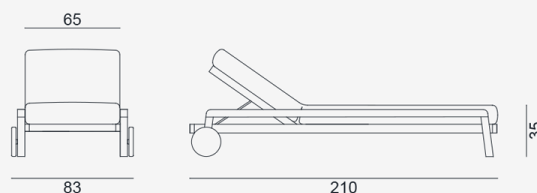

## InOut 107

collezione: **InOut / Beds**  
designer: **Paola Navone**

Day-bed in white lacquered okoumè, for outdoor use, adjustable slat, two castors, mattress with polyurethane foams.

Copyright Gervasoni SpA - Tutti i diritti riservati  
Viale del Lavoro, 88 - 33050 Pavia di Udine - Italia