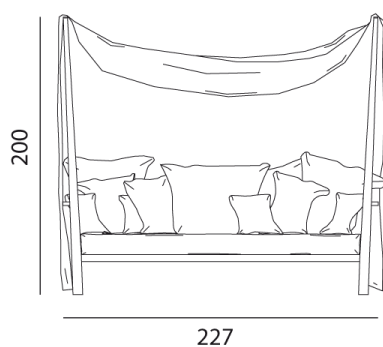

## InOut 07

collezione: **InOut / Sofas**  
designer: **Paola Navone**

Canopy sofa in teak. Back cushions: three 40x40 cm, six 60x60 cm, three 80x80 cm.

---

Viale del Lavoro, 88 - 33050 Pavia di Udine - Italia