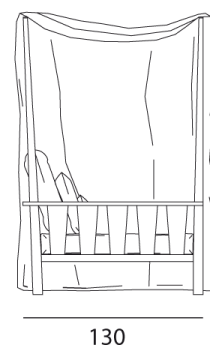

## InOut 07

collezione: **InOut / Sofas**  
designer: **Paola Navone**

Canopy sofa in teak. Back cushions: three 40x40 cm, six 60x60 cm, three 80x80 cm.

---

Viale del Lavoro, 88 - 33050 Pavia di Udine - Italia