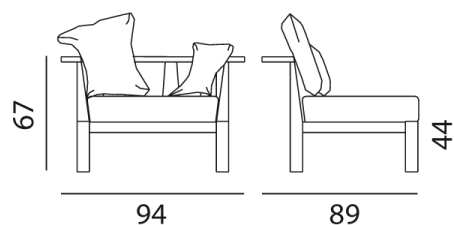

GERVASONI™

InOut 06

collezione: **InOut / Armchairs**
designer: **Paola Navone**

Lounge chair without arms, teak frame. Back cushions: one 40x40 cm, one 60x60 cm.

Viale del Lavoro, 88 - 33050 Pavia di Udine - Italia