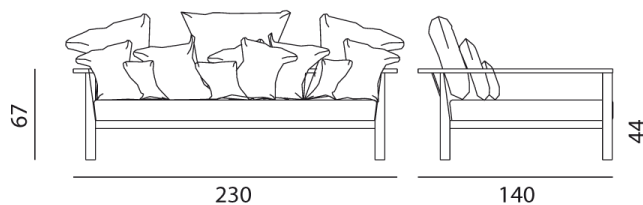

GERVASONI™

InOut 04

collezione: **InOut / Sofas**
designer: **Paola Navone**

Large sofa, teak frame. Back cushions: three 40x40 cm, six 60x60 cm, three 80x80 cm.

Copyright Gervasoni SpA - Tutti i diritti riservati
Viale del Lavoro, 88 - 33050 Pavia di Udine - Italia