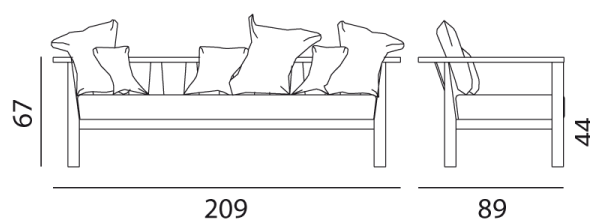

GERVASONI™

InOut 03

collezione: **InOut / Sofas**
designer: **Paola Navone**

Sofa, teak frame. Back cushions: three 40x40 cm, three 60x60 cm.

Viale del Lavoro, 88 - 33050 Pavia di Udine - Italia

Source URL: <http://www.gervasoni1882.it/en/product/inout-03.html>