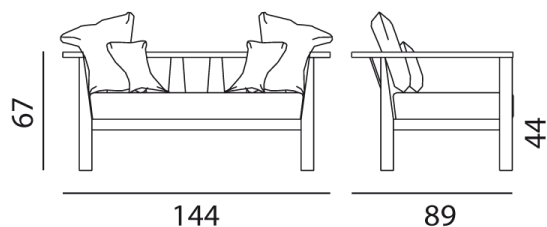

GERVASONI™

InOut 02

collezione: **InOut / Sofas**
designer: **Paola Navone**

Love seat, teak frame. Back cushions: two 40x40, two 60x60 cm.

Viale del Lavoro, 88 - 33050 Pavia di Udine - Italia

Source URL: <http://www.gervasoni1882.it/en/product/inout-02.html>