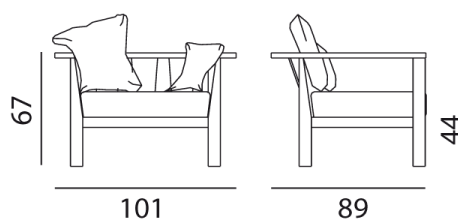

GERVASONI™

InOut 01

collezione: **InOut / Armchairs**
designer: **Paola Navone**

Lounge chair, teak frame. Back cushions: one 40x40 cm, one 60x60 cm.

Viale del Lavoro, 88 - 33050 Pavia di Udine - Italia

Source URL: <http://www.gervasoni1882.it/en/product/inout-01.html>