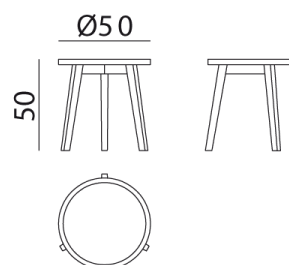

## Gray 41 / 42

collezione: **Gray / Coffee tables**  
designer: **Paola Navone**

Side table, frame and top in solid walnut / oak. Available wood finishes: natural lacquered American walnut; natural, white, grey, air force blue, black lacquered oak.

Gray 41 H 65 cm Ø 70 cm

Gray 42 H 50 cm Ø 50 cm

---

Copyright Gervasoni SpA - Tutti i diritti riservati  
Viale del Lavoro, 88 - 33050 Pavia di Udine - Italia

**Source URL:** <http://www.gervasoni1882.it/en/product/gray-41-42.html>