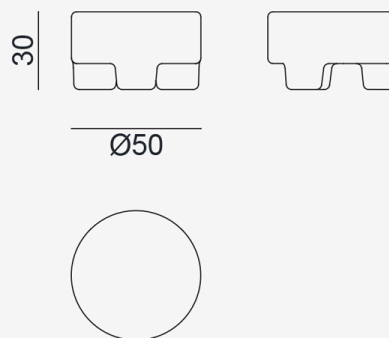

GERVASONI™

Cork 44

collezione: **InOut / Coffee tables**
designer: **Paola Navone**

Side table/ottoman in cork.

Copyright Gervasoni SpA - Tutti i diritti riservati
Viale del Lavoro, 88 - 33050 Pavia di Udine - Italia