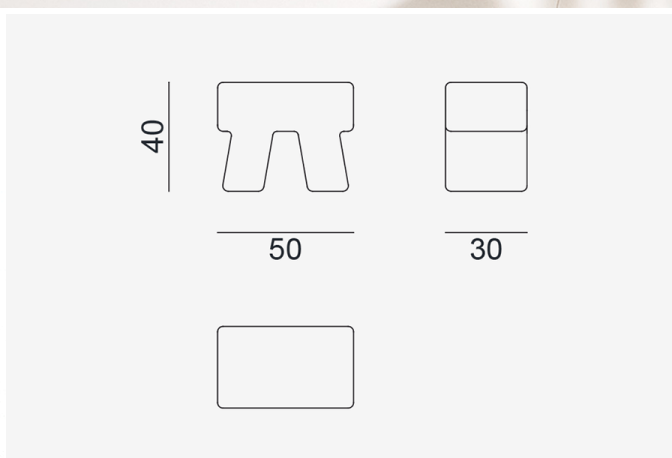

GERVASONI™

Cork 42

collezione: **InOut / Coffee tables**
designer: **Paola Navone**

Side table/stool in cork.

Copyright Gervasoni SpA - Tutti i diritti riservati
Viale del Lavoro, 88 - 33050 Pavia di Udine - Italia