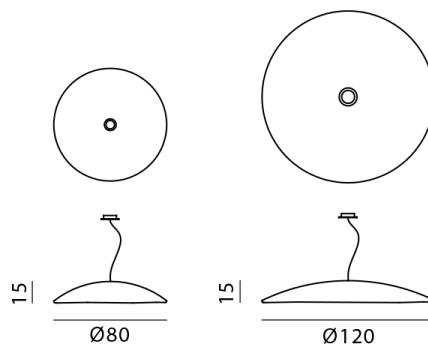

GERVASONI™

Brass 95 / 96

collezione: **Brass / Lamps**
designer: **Paola Navone**

Suspension lamp in matt brass, max. power 18 W, 220 Volt, bulb holder E 27, bulb not included.

Copyright Gervasoni SpA - Tutti i diritti riservati
Viale del Lavoro, 88 - 33050 Pavia di Udine - Italia