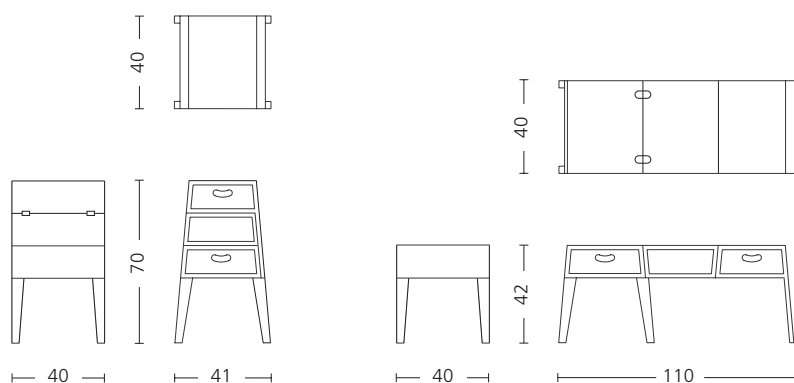

Salle à manger le jour, chambre à coucher la nuit. Cette tradition japonaise de la double utilisation de la salle de séjour, a inspiré à Tomoko Azumi le «Table-Chest». La véritable grandeur de ce bijou filigrane réside dans ses multiples possibilités: Cette petite commode, néanmoins robuste, se transforme en table basse. «Table-Chest» est un objet transformiste, nécessaire dans les petites pièces japonaises, qui se développe dans chaque pièce, grâce à ses multiples possibilités.

Dining room by day, bedroom by night. The traditional Japanese approach to multi-usage living areas inspired Tomoko Azumi to design the «Table-Chest». The true greatness of the filigreed decorative piece lies in its potentiality: The small, but sturdy drawer unit can easily be folded out into an occasional table. «Table-Chest» is a genuine quick-change artist that, as a necessity in petite Japanese rooms, can unfold perfectly in any space thanks to its multi-faceted character.

Röthlisberger Kollektion

Sägeweg 11 · CH-3073 Gümligen
Tel. +41 31 950 21 40 · Fax +41 31 950 21 49
kollektion@roethlisberger.ch
www.roethlisberger.ch