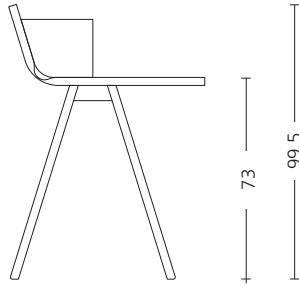

Röthlisberger
Kollektion

Sägeweg 11 · CH-3073 Gümligen
Tel. +41 31 950 21 40 · Fax +41 31 950 21 49
kollektion@roethlisberger.ch
www.roethlisberger.ch