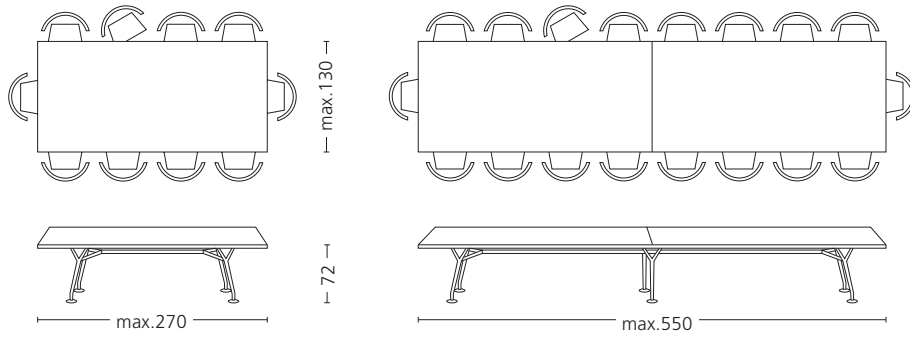

Table de conférence avec rallonge jusqu'à 2 mètres pour 6 personnes supplémentaires, en option.

Conference table with optional extension of up to 2 metres for 6 additional people.

Tischblatt in individuellen Größen und Formen erhältlich.

Le plateau peut être personnalisé en taille et en forme.

Table top available in individual sizes and shapes.

**Röthlisberger**  
Kollektion

Sägeweg 11 · CH-3073 Gümligen  
Tel. +41 31 950 21 40 · Fax +41 31 950 21 49  
kollektion@roethlisberger.ch  
www.roethlisberger.ch