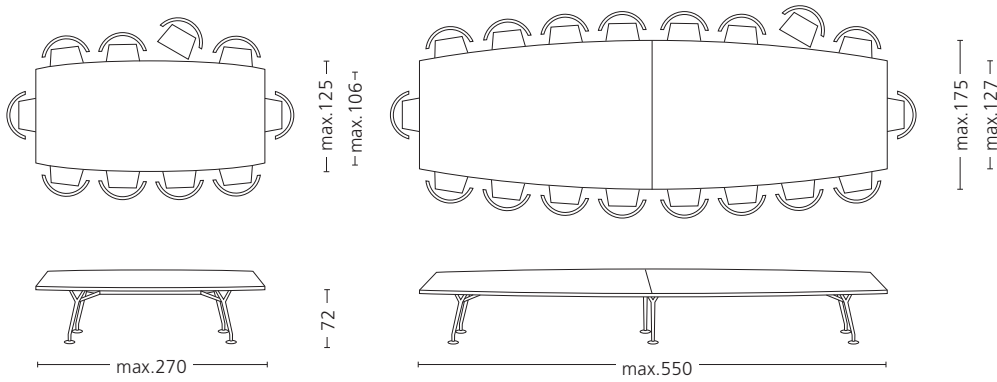

Röthlisberger
Kollektion

Sägeweg 11 · CH-3073 Gümligen
Tel. +41 31 950 21 40 · Fax +41 31 950 21 49
kollektion@roethlisberger.ch
www.roethlisberger.ch