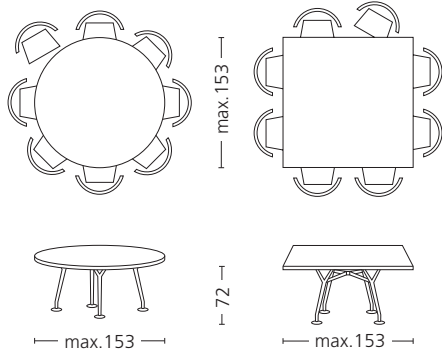

Table de conférence avec rallonge jusqu'à 2 mètres pour 6 personnes supplémentaires, en option.

Conference table with optional extension of up to 2 metres for 6 additional people.

Tischblatt in individuellen Größen und Formen erhältlich.

Le plateau peut être personnalisé en taille et en forme.

Table top available in individual sizes and shapes.

**Röthlisberger**  
Kollektion

Sägeweg 11 · CH-3073 Gümligen  
Tel. +41 31 950 21 40 · Fax +41 31 950 21 49  
kollektion@roethlisberger.ch  
www.roethlisberger.ch