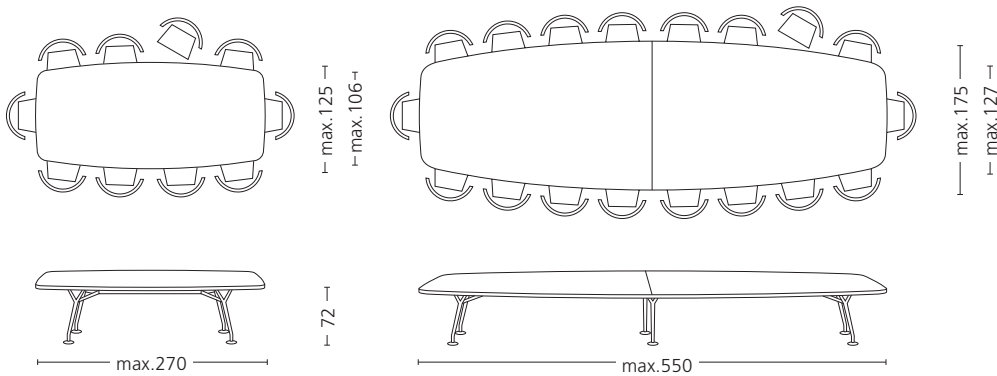

Röthlisberger
Kollektion

Sägeweg 11 · CH-3073 Gümligen
Tel. +41 31 950 21 40 · Fax +41 31 950 21 49
kollektion@roethlisberger.ch
www.roethlisberger.ch