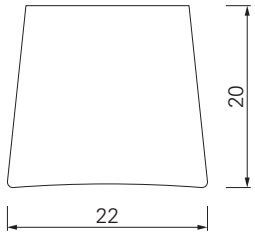

Vase / Schale bowl

ClassiCon

Classic Contemporary Design

Vase / Schale bowl

Vase

Schale bowl

Mundgeblasene Vase oder Schale in verschiedenen Farben. Details siehe Preisliste.

Hand-blown glass vase or bowl in choice of colours. Details see price list.