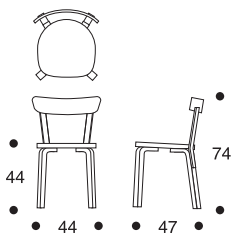

artek
artek.fi