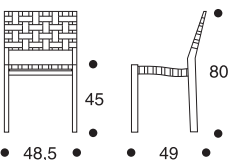

artek
artek.fi