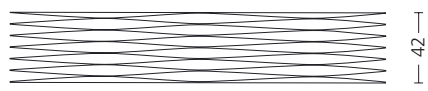

33

Röthlisberger
Kollektion

Sägeweg 11 · CH-3073 Gümligen
Tel. +41 31 950 21 40 · Fax +41 31 950 21 49
kollektion@roethlisberger.ch
www.roethlisberger.ch