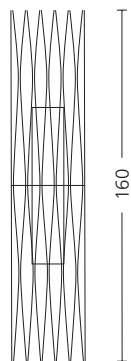

33

Röthlisberger
Kollektion

Sägeweg 11 · CH-3073 Gümligen
Tel. +41 31 950 21 40 · Fax +41 31 950 21 49
kollektion@roethlisberger.ch
www.roethlisberger.ch