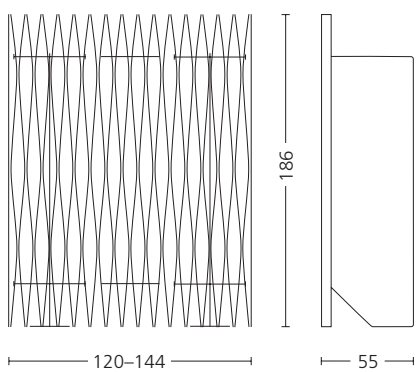

33

Röthlisberger
Kollektion

Sägeweg 11 · CH-3073 Gümligen
Tel. +41 31 950 21 40 · Fax +41 31 950 21 49
kollektion@roethlisberger.ch
www.roethlisberger.ch