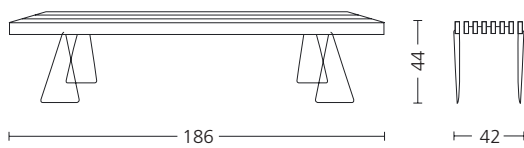

33

Röthlisberger
Kollektion

Sägeweg 11 · CH-3073 Gümligen
Tel. +41 31 950 21 40 · Fax +41 31 950 21 49
kollektion@roethlisberger.ch
www.roethlisberger.ch