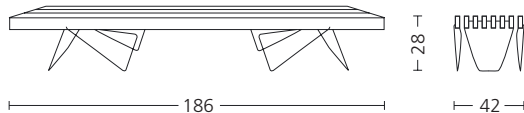

33

Röthlisberger
Kollektion

Sägeweg 11 · CH-3073 Gümligen
Tel. +41 31 950 21 40 · Fax +41 31 950 21 49
kollektion@roethlisberger.ch
www.roethlisberger.ch