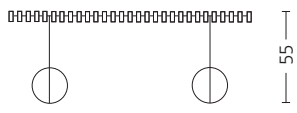

33

Röthlisberger
Kollektion

Sägeweg 11 · CH-3073 Gümligen
Tel. +41 31 950 21 40 · Fax +41 31 950 21 49
kollektion@roethlisberger.ch
www.roethlisberger.ch