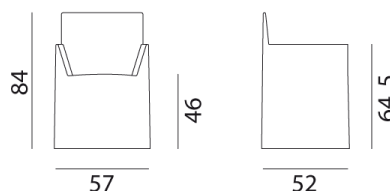

GERVASONI™

Ghost 24

collezione: **Ghost / Armchairs**
designer: **Paola Navone**

Armchair, multilayer and solid wood frame, upholstered with polyurethane foams, removable cover.

Viale del Lavoro, 88 - 33050 Pavia di Udine - Italia